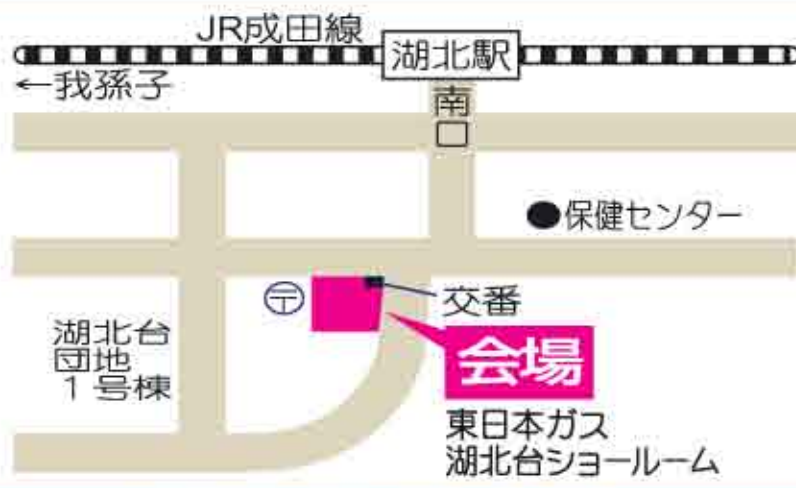

東日本ガス湖北台ショールーム

新感覚展示場

オープン10/3土

2ヶ月限定

キッチン祭り

10月3日土～11月30日月

早い者勝ち

展示品

特別販売

キッチン
限定7セット

ビルトインコンロ
限定13台

おどろきの価格は展示場にて

おどろきの超特価

オリジナルシステムキッチン

人造大理石天板・ガラストップコンロ

ズバリ 178,000円(税込)

明細は中ページへ

10/3土4日

大抽選会

32V型ハイビジョン
液晶テレビ……………**2本**
万能ふきん……………**全員**

空くじなし

東日本ガス湖北台ショールーム **案内図**

営業時間：午前10時～午後5時

暖房機早期予約販売 同時開催 **特典多数あり**

東日本ガス株式会社 取手本社 TEL.0120-370-414 栄事業所 TEL.0120-596-358
我孫子事務所 TEL.0120-823-880 常総事業所 TEL.0120-857-615