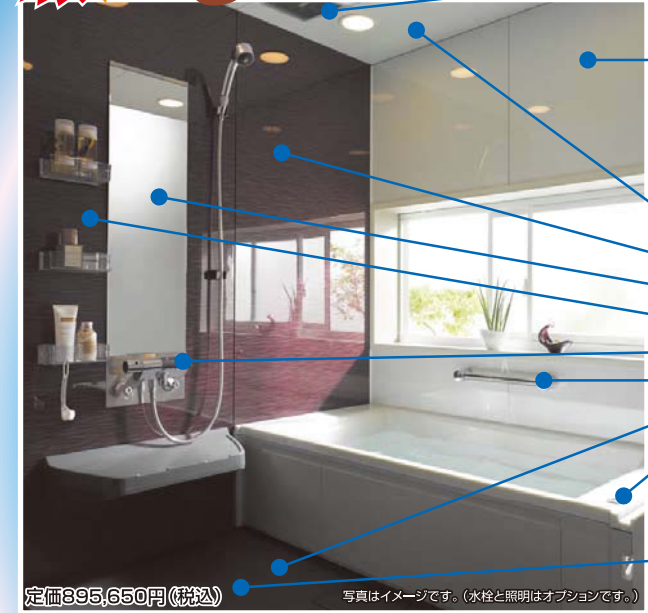

東日本ガスキャラクター
 ほのかちゃん

東日本ガス湖北台ショールーム
新感覚展示場 6/5
システムバス祭り開催 6日
2ヶ月限定
来て! 見て! さわれる 6月5日±~7月31日±

驚きの超特別価格
オリジナルシステムバス
まるごとパック 0.75坪

バス工事ご成約の方
温浴施設回数券10枚
 プレゼント

定価895,650円(税込)

写真はイメージです。(水栓と照明はオプションです。)

- ① サンドイッチパネル 冷たい空気をよせつけない。
 - ② 鏡面(正面壁)+ドット(側面) 高級感のデザインパネル。
 - ③ スリムロングミラー すっきりしたたて型鏡。
 - ④ メッキ収納棚(フック付き) 高級感の3段収納。
 - ⑤ メッキ水栓+メッキシャワーヘッド お手入れしやすいメッキ仕様。
 - ⑥ 握りバー 出入り安心。
 - ⑦ フロア・エプロン保温材 外の冷気をよせつけない。
 - ⑧ ポップアップ排水栓 排水がらく。
- 浴室暖房乾燥機
 ヒートショック予防
 定価105,000円(税込)
- まるごと保温
 保温材25mm厚
- すべりにくい足ビクフロア