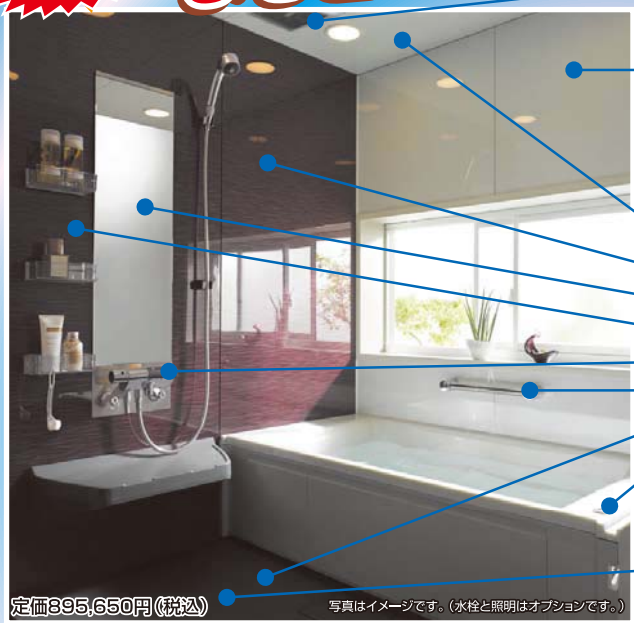

驚きの超特別価格
オリジナルシステムバス 0.75坪
お掃除らくらく! あったか浴室

写真はイメージです。

まるごと断熱

かんたん
ヘアキャッチャー

スバリ 本体価格
280,000円 (税込)

オリジナルバック工事費
250,000円 (税込)

洗面室内装
20,000円 (税込)

- ◆解体・処分工事
- ◆組立工事
- ◆土間コンクリート
- ◆電気工事
- ◆浴室ドア廻り工事
- ◆給排水工事

驚きの超特別価格
オリジナルシステムバス
まるごとパック 0.75坪

バス工事ご成約の方
 温浴施設回数券10枚
 プレゼント

定価895,650円(税込) 写真はイメージです。(水栓と照明はオプションです。)

まるごと保温
 保温材25mm厚

浴室暖房乾燥機
 ヒートショック予防
 定価105,000円(税込)

- ① サンドイッチパネル 冷たい空気をよせつけない。
- ② 鏡面(正面壁)+ドット(側面) 高級感のデザインパネル。
- ③ スリムロングミラー すっきりしたたて型鏡。
- ④ メッキ収納棚(フック付き) 高級感の3段収納。
- ⑤ メッキ水栓+メッキシャワーヘッド お手入れしやすいメッキ仕様。
- ⑥ 握りバー 出入り安心。
- ⑦ フロア・エプロン保温材 外の冷気をよせつけない。
- ⑧ ポップアップ排水栓 排水がらく。

すべりにくい足ビクフロア

屋外 温水暖房ふる給湯器

スバリ 580,000円 (税込)

ニューオリジナルバス + ECOジョー 温水暖房ふる給湯器 + 浴室暖房乾燥機

オリジナルバック工事費
280,000円 (税込) **77%**
 ◆解体・処分工事 ◆組立工事 ◆浴室ドア廻り工事 ◆給湯取付け工事
 ◆土間コンクリート ◆電気工事 ◆給排水工事 ※現場調査により別途工事費がかかる場合がございます。

洗面室内装
20,000円 (税込)
 ◆クロス貼替
 ◆クッションフロア貼替 (1坪まで)