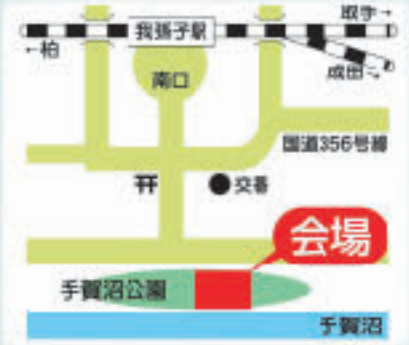

## 取手会場

11月6<sup>土</sup>・7<sup>日</sup>

AM10:00~PM4:00  
取手緑地運動公園  
取手市大字取手

## 栄会場

11月6<sup>土</sup>・7<sup>日</sup>

AM10:00~PM4:00  
ふれあいプラザさかえ前広場  
印旛郡栄町安食938-1

## 我孫子会場

11月13<sup>土</sup>・14<sup>日</sup>

AM10:00~PM4:00  
手賀沼公園 こども広場前  
我孫子市我孫子新田

日時 11/6<sup>土</sup>・7<sup>日</sup> 観覧無料

全世界500万人が興奮した  
あのウォーキング・ダイノが  
ガス展に上陸!!

~大迫力! 動く恐竜ショー~

日時 11/6<sup>土</sup> 観覧無料

木村 弓さんによる  
ジブリの主題歌 (ほか)