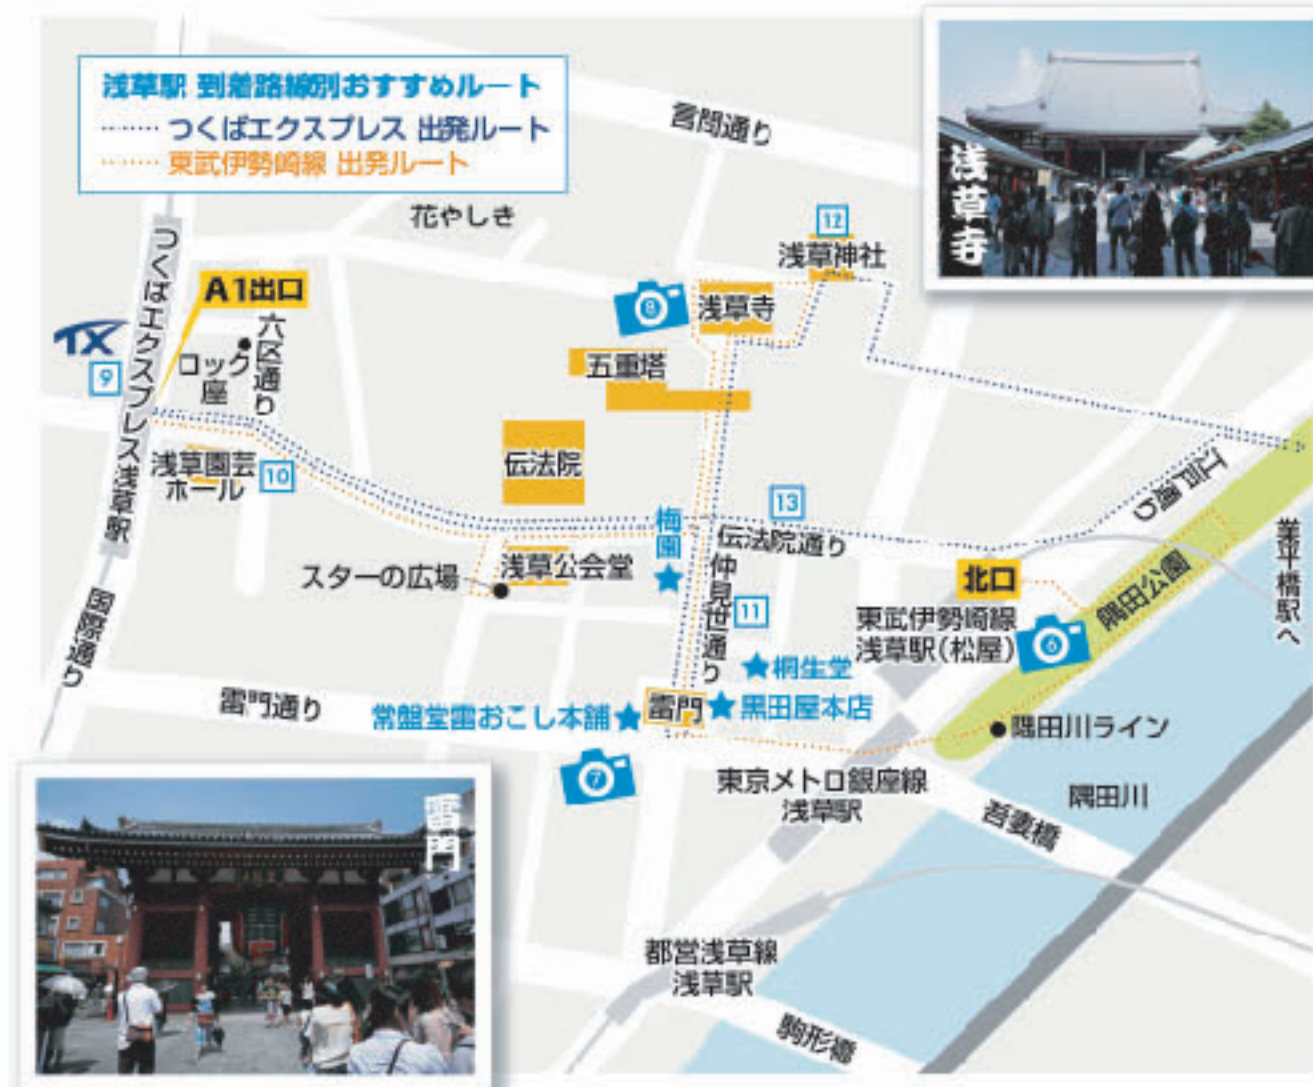

見学の後に、浅草エリアの名店・名所をエンジョイ!

桐生堂 浅草店

■帯締め、刀の下げ緒、羽織り紐、帯揚げ、根付紐...など、多彩な江戸組紐の専門店。
■楽しい和雑貨も並んでいます、場所はメトロ通り。

午前10時30分~午後7時
東京都台東区浅草1-32-12 TEL.03-3847-2680

黒田屋本店

■雷門の横にある和紙の店。日本各地の伝統の和紙からオリジナル和紙まで豊富に。
■和紙を使った民芸品・和紙工芸品も販売しています。

午前11時~午後7時 月曜休(祝祭日は営業し翌平日休)
東京都台東区浅草1-2-5 TEL.03-3844-7511