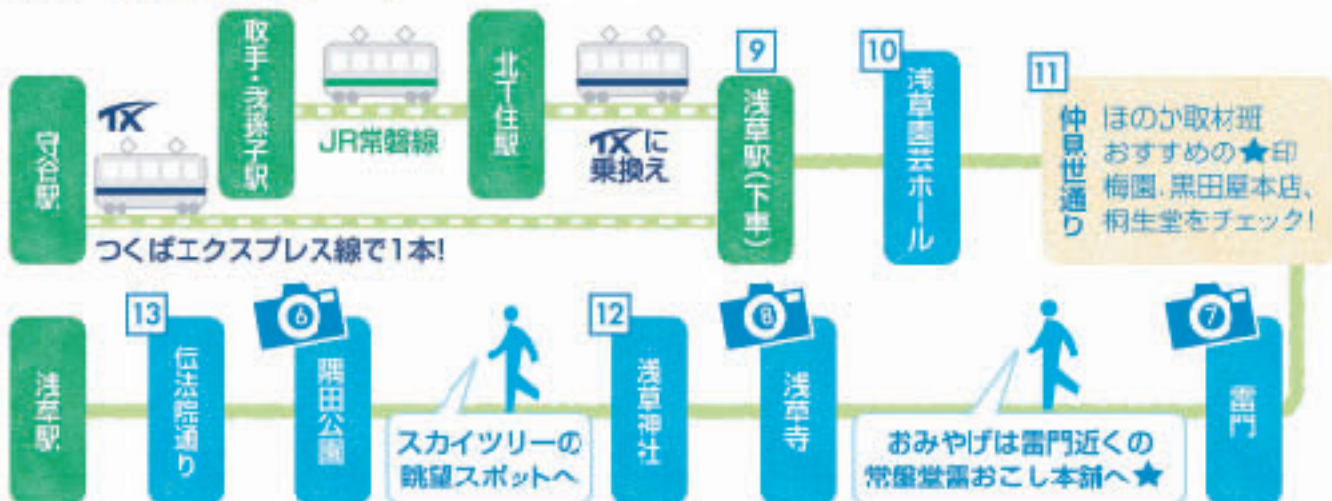

## 6 美しい眺望の隅田公園

東武線浅草駅から近接する隅田公園は、隅田川と大空と東京スカイツリーの美しい眺望が楽しめる素晴らしいビューポイント。吾妻橋から吾妻橋にかけては、とてもきれいに記念撮影ができます。

## 7 雷門とスカイツリーの2ショット

浅草を代表する雷門の前からも東京スカイツリーがみえます。ここから人力車に乗り浅草の名所巡りや、隅田公園でのツリー見物を気軽に楽しむこともできます。

## 8 古い建築物と新しいタワー

浅草寺の境内からもタワーを確認できます。工事が進む東京スカイツリーと、歴史のある建築物との新旧のコントラストを鑑賞してみたいはいかがでしょうか。

※浅草寺本堂の西側、五重の塔の南側に、記念撮影に適した場所があります。

## 浅草界隈 散策ルート ~つくばエクスプレス発~