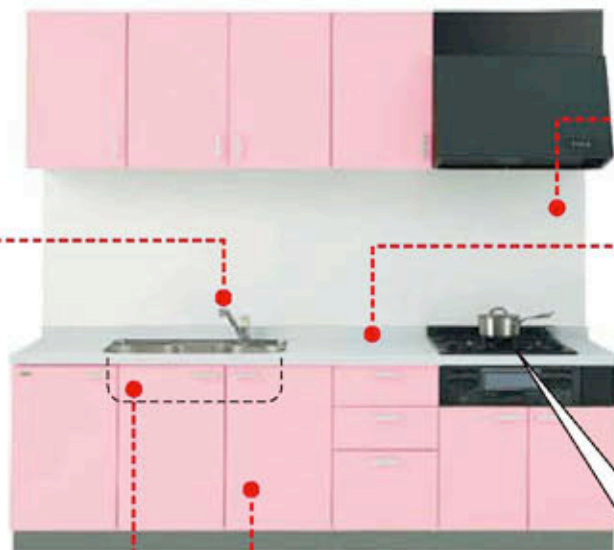

**シングルレバー水栓**  
水量・湯温をワンタッチで調整、水ハネ音も小さな水栓

**静音仕様シンク**  
シンク裏面に制振材を装着、食器の接触音や水ハネ音も軽減

**扉**  
淡い色合いが基調のカジュアルな4色から選べます

**キッチンパネル**  
鏡面加工でフラットな表面、一拭きで汚れスッキリ、美しさも長持ち

**人工大理石天板**  
インテリア性に優れ、熱や傷に強く汚れが簡単に拭き取れる

**ガラストップ**  
熱やキズに強く軽い汚れはキッチンペーパー等でさっと一拭き