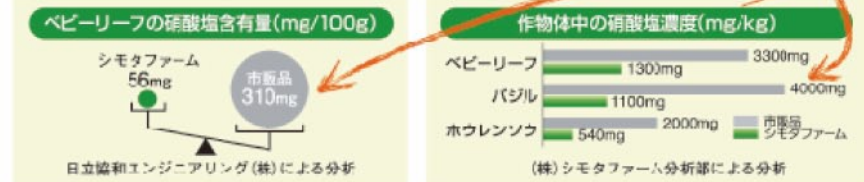

2 硝酸塩濃度が低く、有害物質が残留していない「美しい野菜」

こんなに違う
硝酸塩濃度

3 完熟堆肥、良好な土壌微生物環境、適切なミネラルバランスの「最適な土」

微生物が活発に働く、良好な土壌環境を生み出す「完熟堆肥」を使用しています。

4 日本の食文化、四季を感じる「野菜の美味しさ」

自然のサイクルに逆らわず、太陽の光をたっぷり浴びて、滋養豊かな大地に育まれた野菜の手節を大切にしています。シモタファームの野菜には、安全、健康、美味しさだけでなく、旬の喜びがあります。

シモタファーム様の野菜はこちらでご購入できます！

ホームページ >> <http://shimotafarm.com/>

～シモタファームで作られている野菜～
ハーブ・小松菜・ベビーリーフ・ダイコン・バジル・
ホウレンソウ・クレソン他