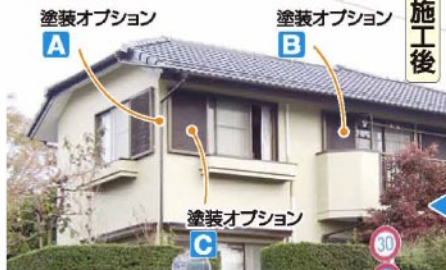

当社一番人気
スイセン 延床面積 30坪まで
耐久年数 8~12年 塗膜保証 5年
690,000円 (税込)
汚れが付きにくい。親水性あり。超耐久。

耐久年数を長くしたい方へ
タンボロ 延床面積 30坪まで
耐久年数 12~15年 塗膜保証 5年
790,000円 (税込)
臭気が少ない。汚れがとでも付きにくい。
超親水性あり。超耐久。

リーズナブルに施工できる
サルビア 延床面積 30坪まで
耐久年数 5~7年 塗膜保証 3年
490,000円 (税込)
汚れが付きにくい。親水性あり。