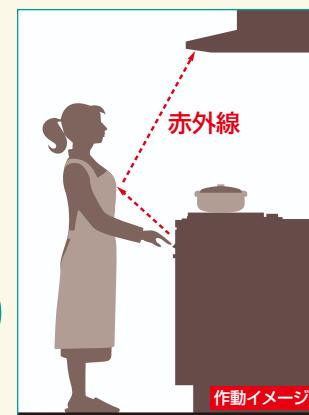

### ラクラクポイント

整流板の開閉もラク  
でお手入れ簡単

フラット構造でふき  
掃除も簡単

オイルポケットなの  
でお手入れが簡単

## レンジフードは交換が簡単!

お使いのレンジフードや換気扇から、簡単にお取替えできます。  
お手入れラクラクでクリーンなキッチンにしてみませんか?

ビフォー

アフター

フィルター不要  
フィルターがなくても  
もしっかりと油、煙  
を捕らえます。

フィルターいらずだから静かで、お手入れラクラク!

コンロの点火と同時に  
自動的に換気を開始。

ファンのつけ忘れ  
消し忘れの心配が  
ありません。