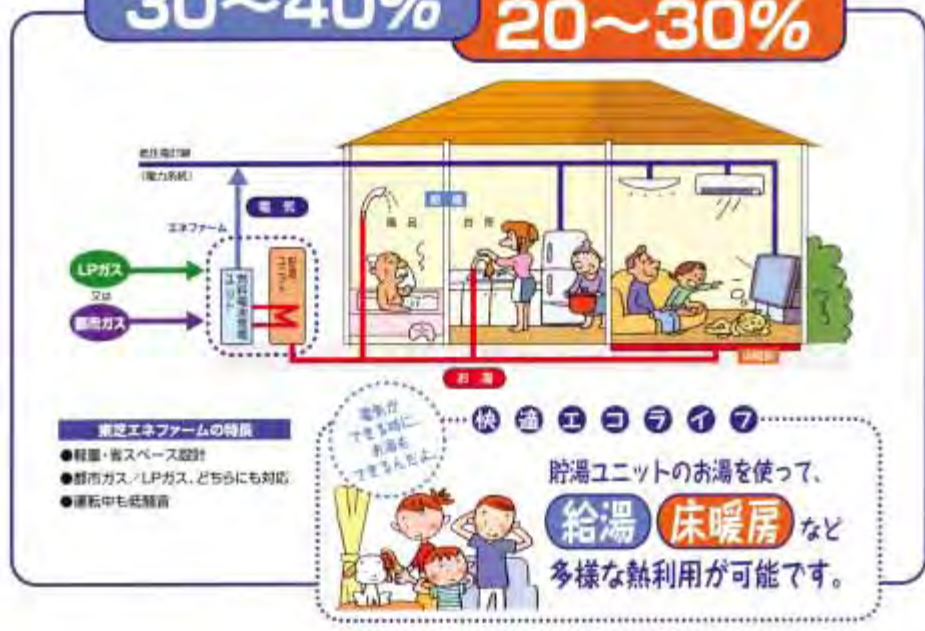

エネファームは、ガスから水素を取り出し大気中の空気と化学反応をさせることにより家庭で電気と熱を同時に起こすコージェネレーションシステム(熱電併給システム)です。二酸化炭素(CO₂)の削減に貢献するから地球環境に優しく、また、エネルギーを大切にします。