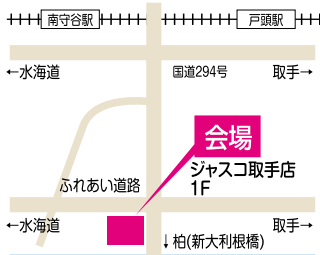

● 我孫子会場 ●

6/21^日～6/28^日

○営業時間:AM10:00～PM7:00

● 取手会場 ●

6/26^金・27^土・28^日

○営業時間:AM10:00～PM7:00

● 湖北会場 ●

6/26^金・27^土・28^日