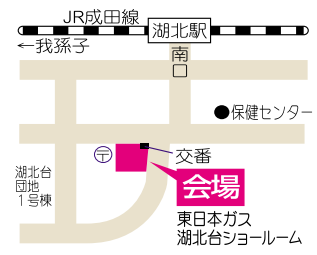

● 我孫子会場 ●

6/21^日～6/28^日

○営業時間:AM10:00～PM7:00

● 取手会場 ●

6/26^金・27^土・28^日

○営業時間:AM10:00～PM7:00

● 湖北会場 ●

6/26^金・27^土・28^日