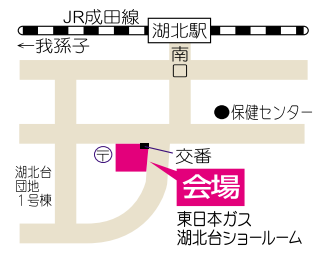

● 我孫子会場 ●

6/21^日～6/28^日

○営業時間:AM10:00～PM7:00

● 取手会場 ●

6/26^金・27^土・28^日

○営業時間:AM10:00～PM7:00

● 湖北会場 ●

6/26^金・27^土・28^日