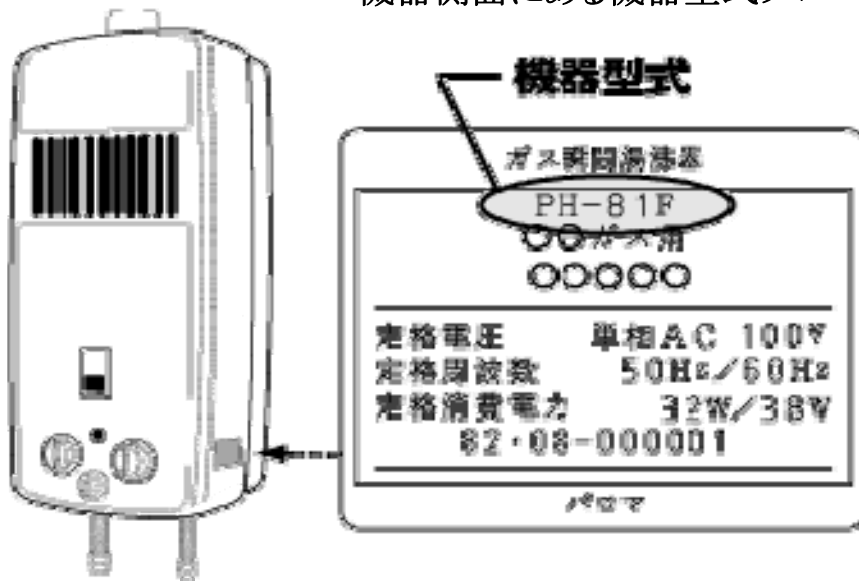

パロマ工業株式会社製瞬間湯沸器をお持ちのお客さまへのお願い

パロマ工業株式会社製の屋内設置型湯沸器のうち、以下の機種についてはパロマ工業株式会社が回収作業をすすめております。対象機種をお持ちのお客さまは、安全のためご使用をお控えいただくとともに、下記「株式会社パロマ専用相談窓口」までご連絡いただきますようお願いいたします。

機器側面にある機器型式プレートをご確認ください

【該当製品の機器型式】

半密閉式瞬間湯沸器	パロマ製品	PH-81F、PH-82F、PH-101F、PH-102F PH-131F、PH-132F、PH-161F
	東京ガスブランド	PA-108FE、PA-113FE
(製造期間:昭和55年～平成元年)	東邦ガスブランド	PICM-250
	北海道ガスブランド	KPA-608F、KPA-610F、KPA-613F